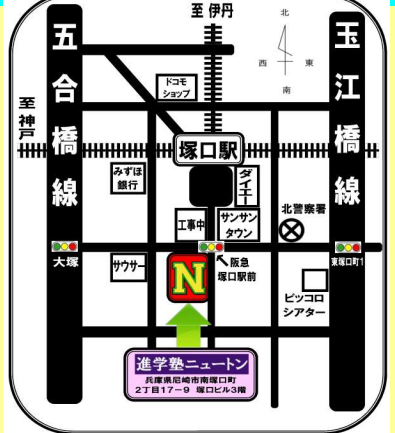

川西緑台 高校 合格
森下 折さん (東谷中)

川西緑台 高校 合格
山川 勝司くん (明峰中)

川西緑台 高校 合格
大澤 佑生くん (多田中)

川西緑台 高校 合格
黒田 麻美さん (多田中)

川西緑台 高校 合格
秋元 龍己くん (多田中)

川西緑台 高校 合格
東條 隼汰くん (川西中)

川西緑台 高校 合格
河野 峰之くん (東谷中)

川西緑台 高校 合格
五藤 紗彩さん (多田中)

川西緑台 高校 合格
松岡 芹花さん (緑台中)

川西緑台 高校 合格
丸山 直輝くん (明峰中)

市立伊丹 高校 合格
立花 枝里さん (多田中)

西宮北 高校 合格
中島 奏さん (大社中)

上記は、ほんの一例です!!
その他多数合格!!

最小限の費用で最高の結果を!

進学塾ニュートンの授業料は家庭の味方です!!

阪急塚口駅前すぐ!!

夏期講習説明会
ニュートンの特長である「成績向上システム」の説明や「ニュートン方式」の授業スタイルの実演を行います。
7/2日 対象:中2~中3 時間帯:15:00~16:00 参加費:無料
※詳細は教室までお問い合わせ下さい。

理科実験教室
小学生対象の楽しいイベントです。外部のご兄弟・お友達も参加できます。お誘いあわせの上、ぜひお越し下さい。
7/9日 対象:小1~小6 時間帯:15:00~16:00 参加費:無料
※詳細は教室までお問い合わせ下さい。

小学2年生
1年間まるごと **授業料無料!!**
季節講習も無料!!
維持費・模擬試験代なし!!

中学3年生
5科目でも **月額24,800円!!**
⇒1科目あたり、**わずか4,960円!!**

兄弟友人紹介
ご紹介いただいた方、お1人様紹介につき、2,000円分のJCBギフトカードを進呈致します。ぜひご利用下さい。
1人につき2,000円相当プレゼント!!
※複数名をご紹介いただきますと、人数分進呈致します。※入会の有無に関わらず進呈致します。

内申UP説明会
学校の成績を上げるコツを伝授します。豊富な経験から、実際に成績が上がった様々な具体例も紹介します。
7/16日 対象:中1~中3 時間帯:15:00~16:00 参加費:無料
※詳細は教室までお問い合わせ下さい。

学力判定テスト
お子様の現状を把握・分析することで、より効果的に学習を進めることができます!
8/16日 対象:中1~中3 時間帯:13:55~22:55分 受験料:3,300円(税込)
※中3のみ「兵庫もも」5科目受験のため、4,200円(税込)となります。

3人兄弟が超お得!!
ご兄弟で同時に通塾いただくと、2人目の方が毎月2,000円引となり、3人目の方は毎月2,000円となります。
3人で2人分の授業料!!

成績優秀者必見!!
「偏差値64以上」または「内申42/45以上」で、「内申45/45」で、毎月1万円引!!
毎月最大2万円の割引!!
※当店で定める成績判定対象となります。対象:中2・中3

母子家庭割引
母子家庭のお子様のご通塾いただくと、毎月の授業料が半額となります。
毎月の授業料が半額!!
※詳細は教室までお問い合わせ下さい。

本気になれる教室がここにある!!

進学塾ニュートン塚口校

お申し込み・資料請求・ご相談 受付中!!

【お申し込みは先着順!!】今すぐネットまたはお電話で!!

06-6423-9889

https://shingaku-newton.com ホームページはこちら